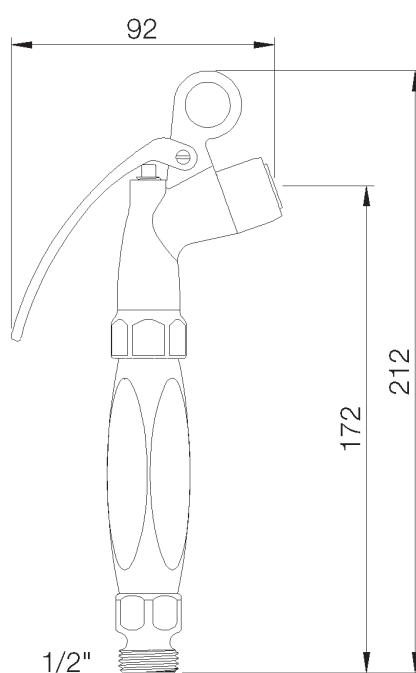

**PRODUCT TECHNICAL SHEET**

Collection : **MEDICO**

Ref. : **8026.--.43**

Poignée poussoir 1/2" avec sortie spray

Handdouche met duwer 1/2" en spray uitloop

Handshower with pusher 1/2" and spray outlet

**Picture**

**Product details**

**Technical drawing**

RA0.V01